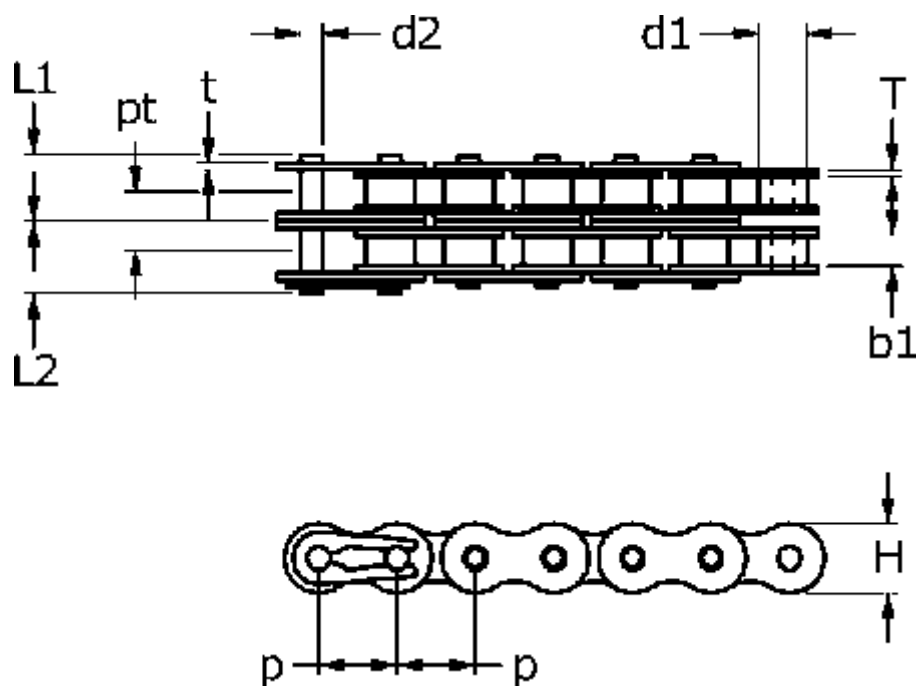

Varenummer: 61384101020000
 Beskrivelse: Tsubaki 10 B-2 Duplex rullekæde
 Neptune. Lambda vedligeholdelsesfri- 5 meter i æske

Mål

b1	= 9.65	pt = 16.59
Brudkraft	= 44,5kN	T = 1.5
d1	= 10.16	t = 1.5
d2	= 5.08	
H	= 14.7	
L1	= 17.85	
L2	= 19.55	
P	= 15.875	